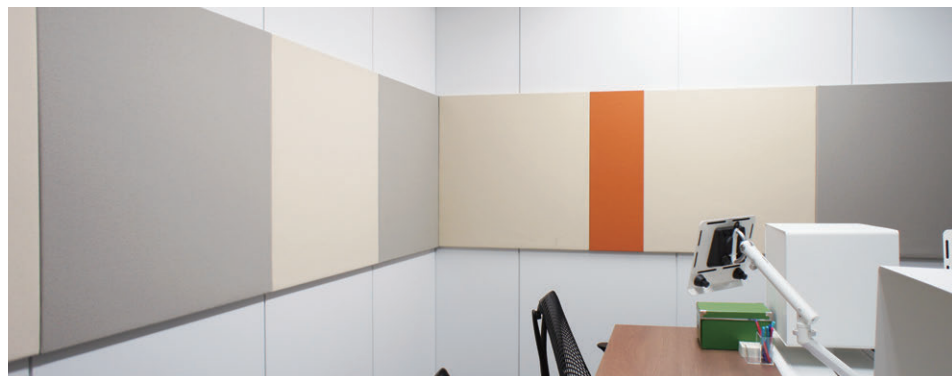

吸音パネル 壁貼りタイプ(東京ブラインド)

音ストレスのない、快適な室内音環境を。

- ●オフィス会議室の情報漏洩対策に。
- ●落ち着いたワークスペースに。
- ●診察室のプライバシー保護に。

背面のマグネットを使って貼るだけの
工事不要の簡単吸音

※マグネットが効かない壁には、マグネット受けオプションや、マジックテープ仕様もあります。詳しくは担当者までお問い合わせください。