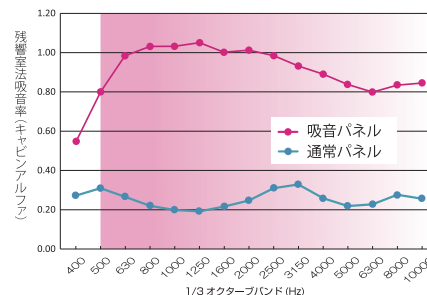

背面のマグネットを使って貼るだけの
工事不要の簡単吸音

※マグネットが効かない壁には、マグネット受けオプションや、マジックテープ仕様もあります。詳しくは担当者までお問い合わせください。

サイズ W×H(30mm厚)	質量kg	価格(1枚)	出荷単位
① 450×450	1.2	¥20,000	8枚
② 300×900	1.8	¥24,000	6枚
③ 900×900	4.4	¥65,000	2枚

■クロスカラー(アクリル70%、ウール30% ※非防炎)

※出荷単位の中で、2枚単位で色をお選びいただけます。

吸音性能

人間の話し声にあたる500~1000Hz帯から、人間の耳が最も敏感に感応する4000Hz帯以上の音まで効果的に吸収します。

※グラフは実験室でのデータです。実際に使用した場合の測定データは測定環境により異なります。

■使用目安

音環境	good 良い	better より良い	excellent とても良い
20㎡ (幅4m×奥行5m)	5枚	8枚	11枚
50㎡ (幅5m×奥行10m)	12枚	19枚	28枚